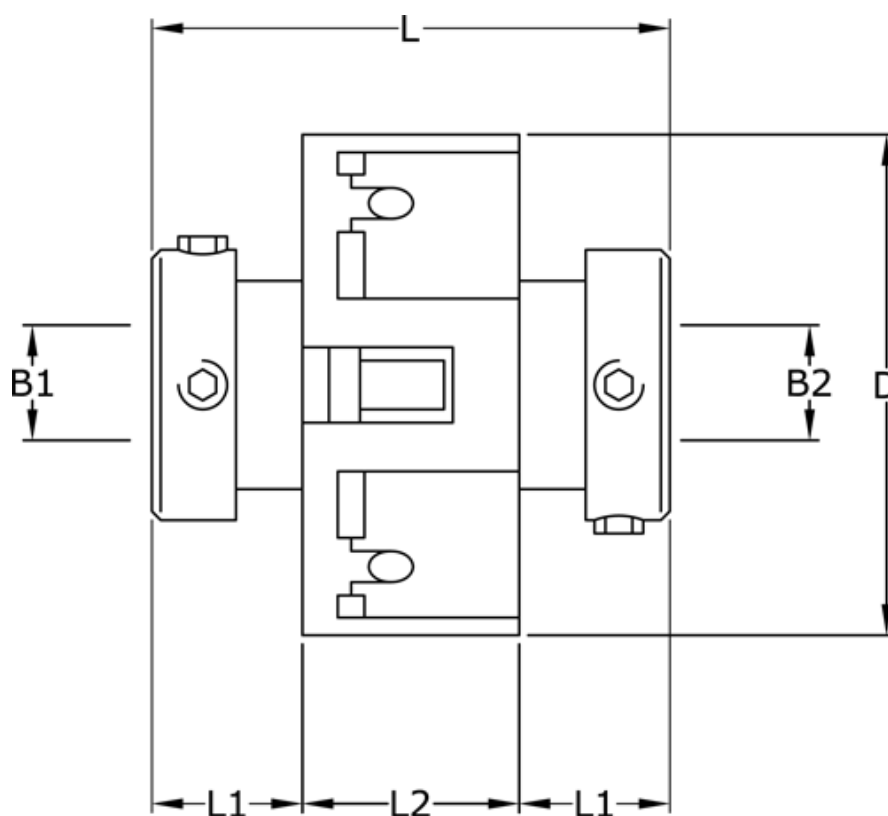

Varenummer: 3322203182222
Beskrivelse: Uni-Lat kobling str. 203.18.22.22
med pinolskrue, boring 6/6 mm

Mål

B1	= 6
B2	= 6
D	= 18
L	= 19.1
L1	= 7.0
L2	= 5.1
Skrue	= M3